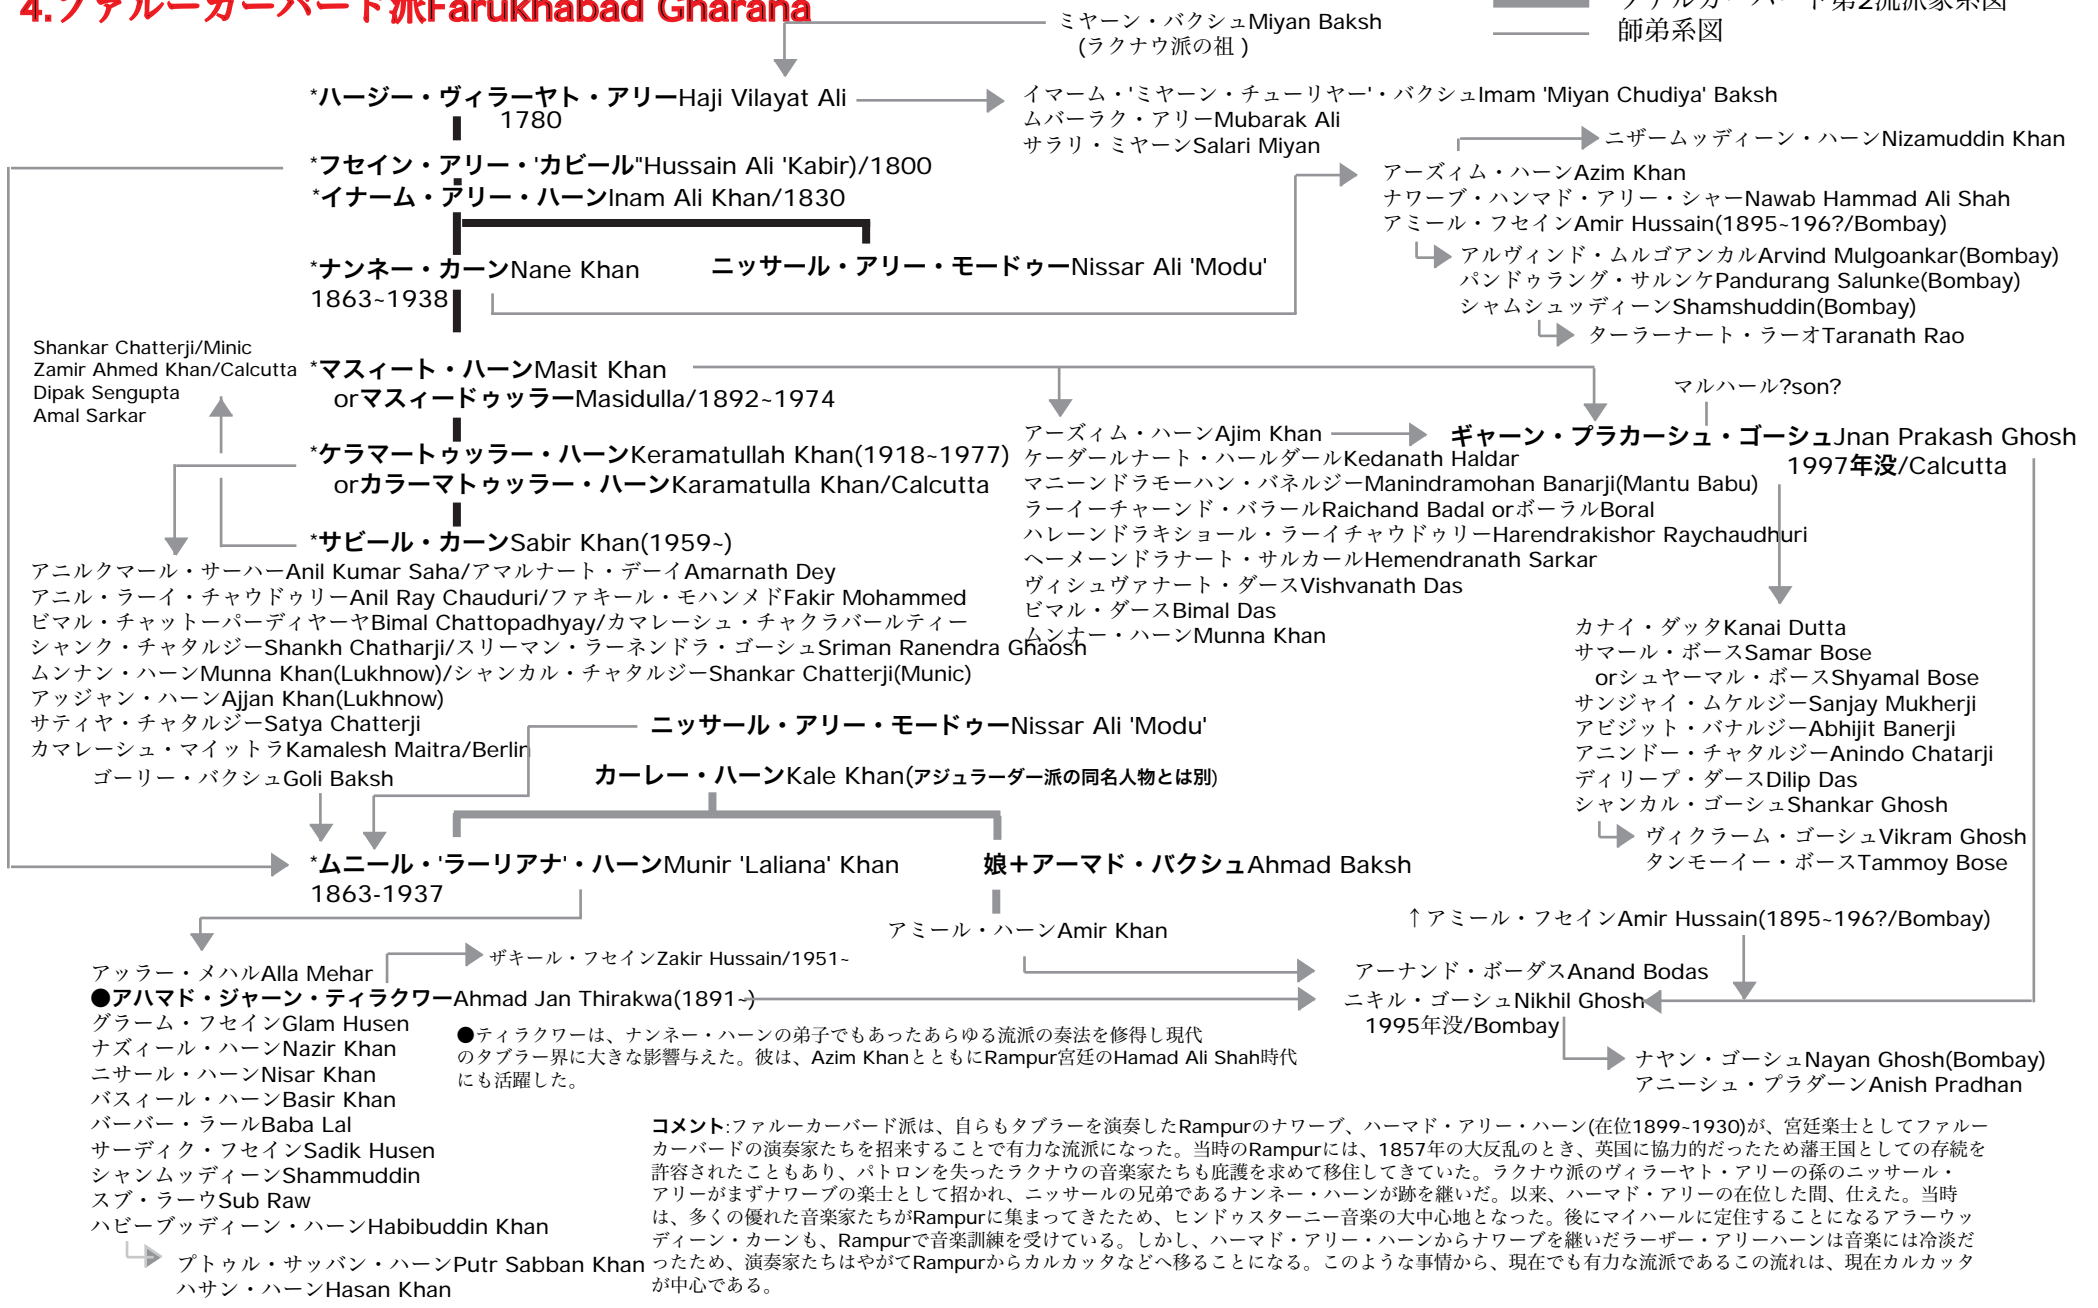

タブラー流派系統図

4. ファルカーバード派 Farukhabad Gharana

*印 ハリーファー(継承者)
 厚線 ファルカーバード第1流派家系図
 細線 ファルカーバード第2流派家系図
 点線 師弟系図

reference: Bharatiya Sangeet Kosh by Vimalakant Roy Chaudguri, The Major Traditions of North Indian Tabla Drumming by Robert S. Gottlieb